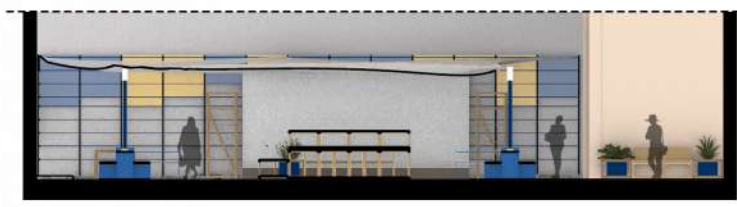

Total general aproximativ:
104.290 lei

Secțiune spre facultatea de muzică SC 1:200

Secțiune spre fatada Centrului de proiecte SC 1:200

Secțiune spre zona verde SC 1:200

Secțiune scena cu videoprojector SC 1:200