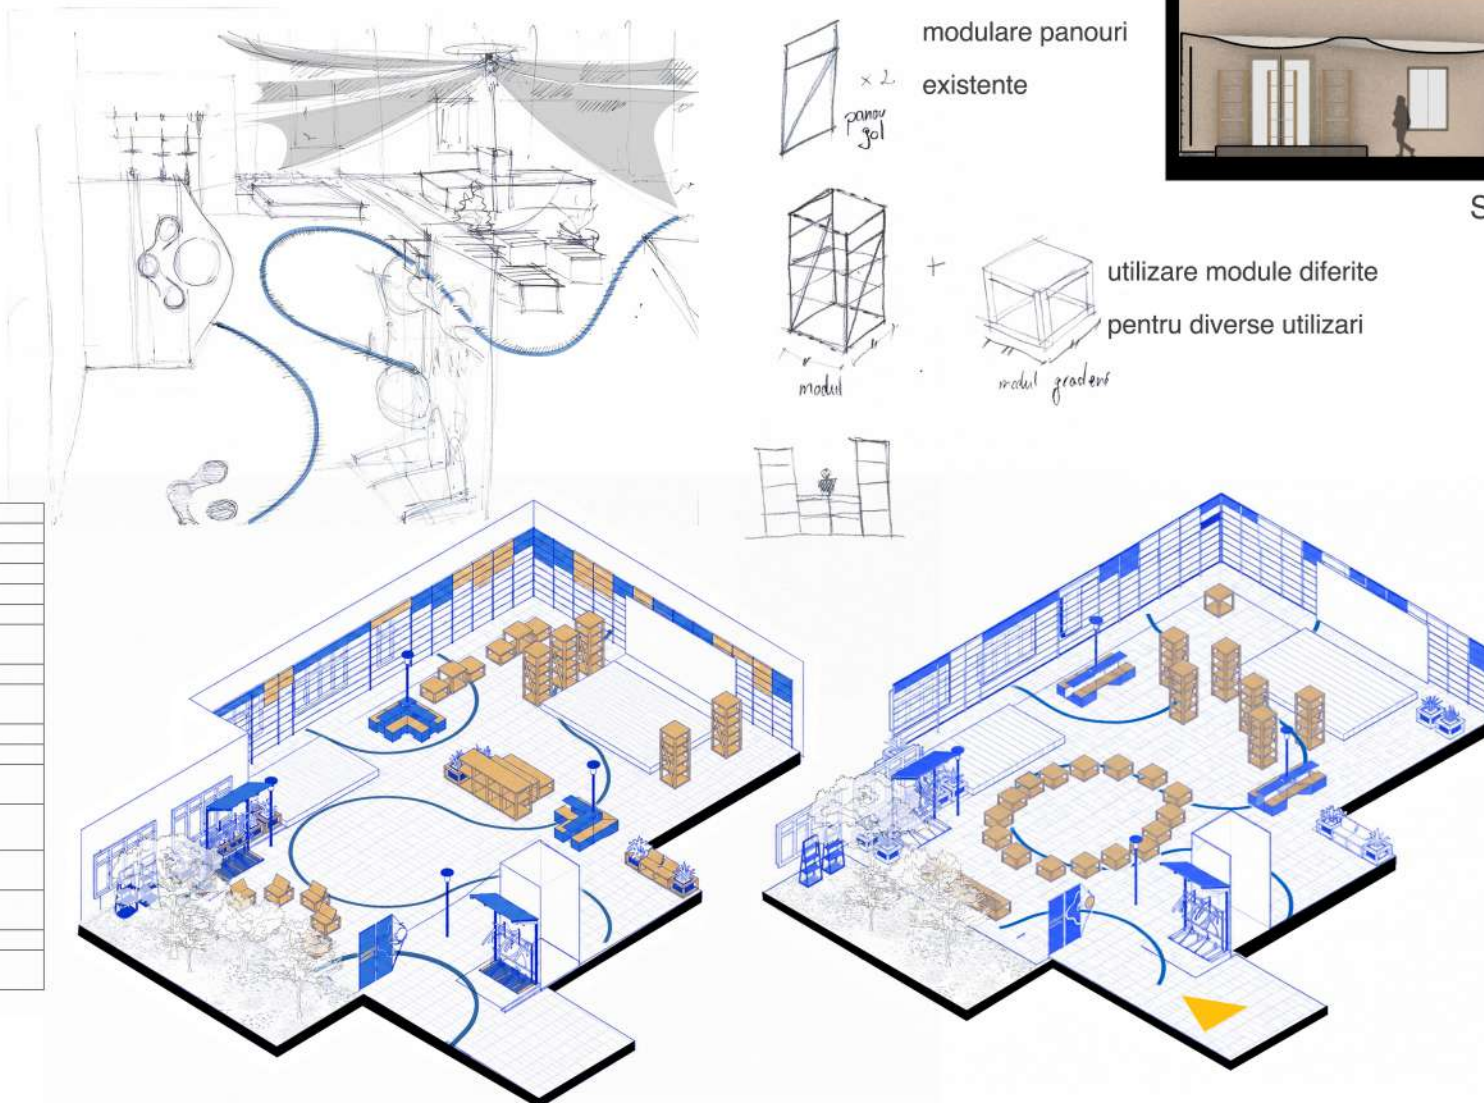

Conceptul pornește de la ideea Centrului de Proiecte ca nod de conexiune între oameni, idei și inițiative aflate într-o continuă evoluție. Accentul cade pe dinamică, mobilitate și interacțiune, sugerând modul în care colaborările și schimbul de perspective generează constant noi direcții creative și noi relații între comunități.

Dinamica și fluiditatea conceptului exprimă tocmai această energie colectivă aflată în mișcare continuă. Ideile circulă, se intersectează, evoluează și generează constant noi direcții, asemenea unei rețele care se extinde organic prin fiecare interacțiune. Conceptul transmite astfel o stare de deschidere, mobilitate și transformare continuă, construită în jurul conexiunilor dintre oameni și al libertății de a crea împreună.

Total general aproximativ:
104.290 lei

Secțiune spre facultatea de muzică SC 1:200

Secțiune spre fatada Centrului de proiecte SC 1:200

Secțiune spre zona verde SC 1:200

Secțiune scena cu videoprojector SC 1:200

PLAN DE SITUAȚIE SCARA 1:200

0m 5m 10m 15m 20m