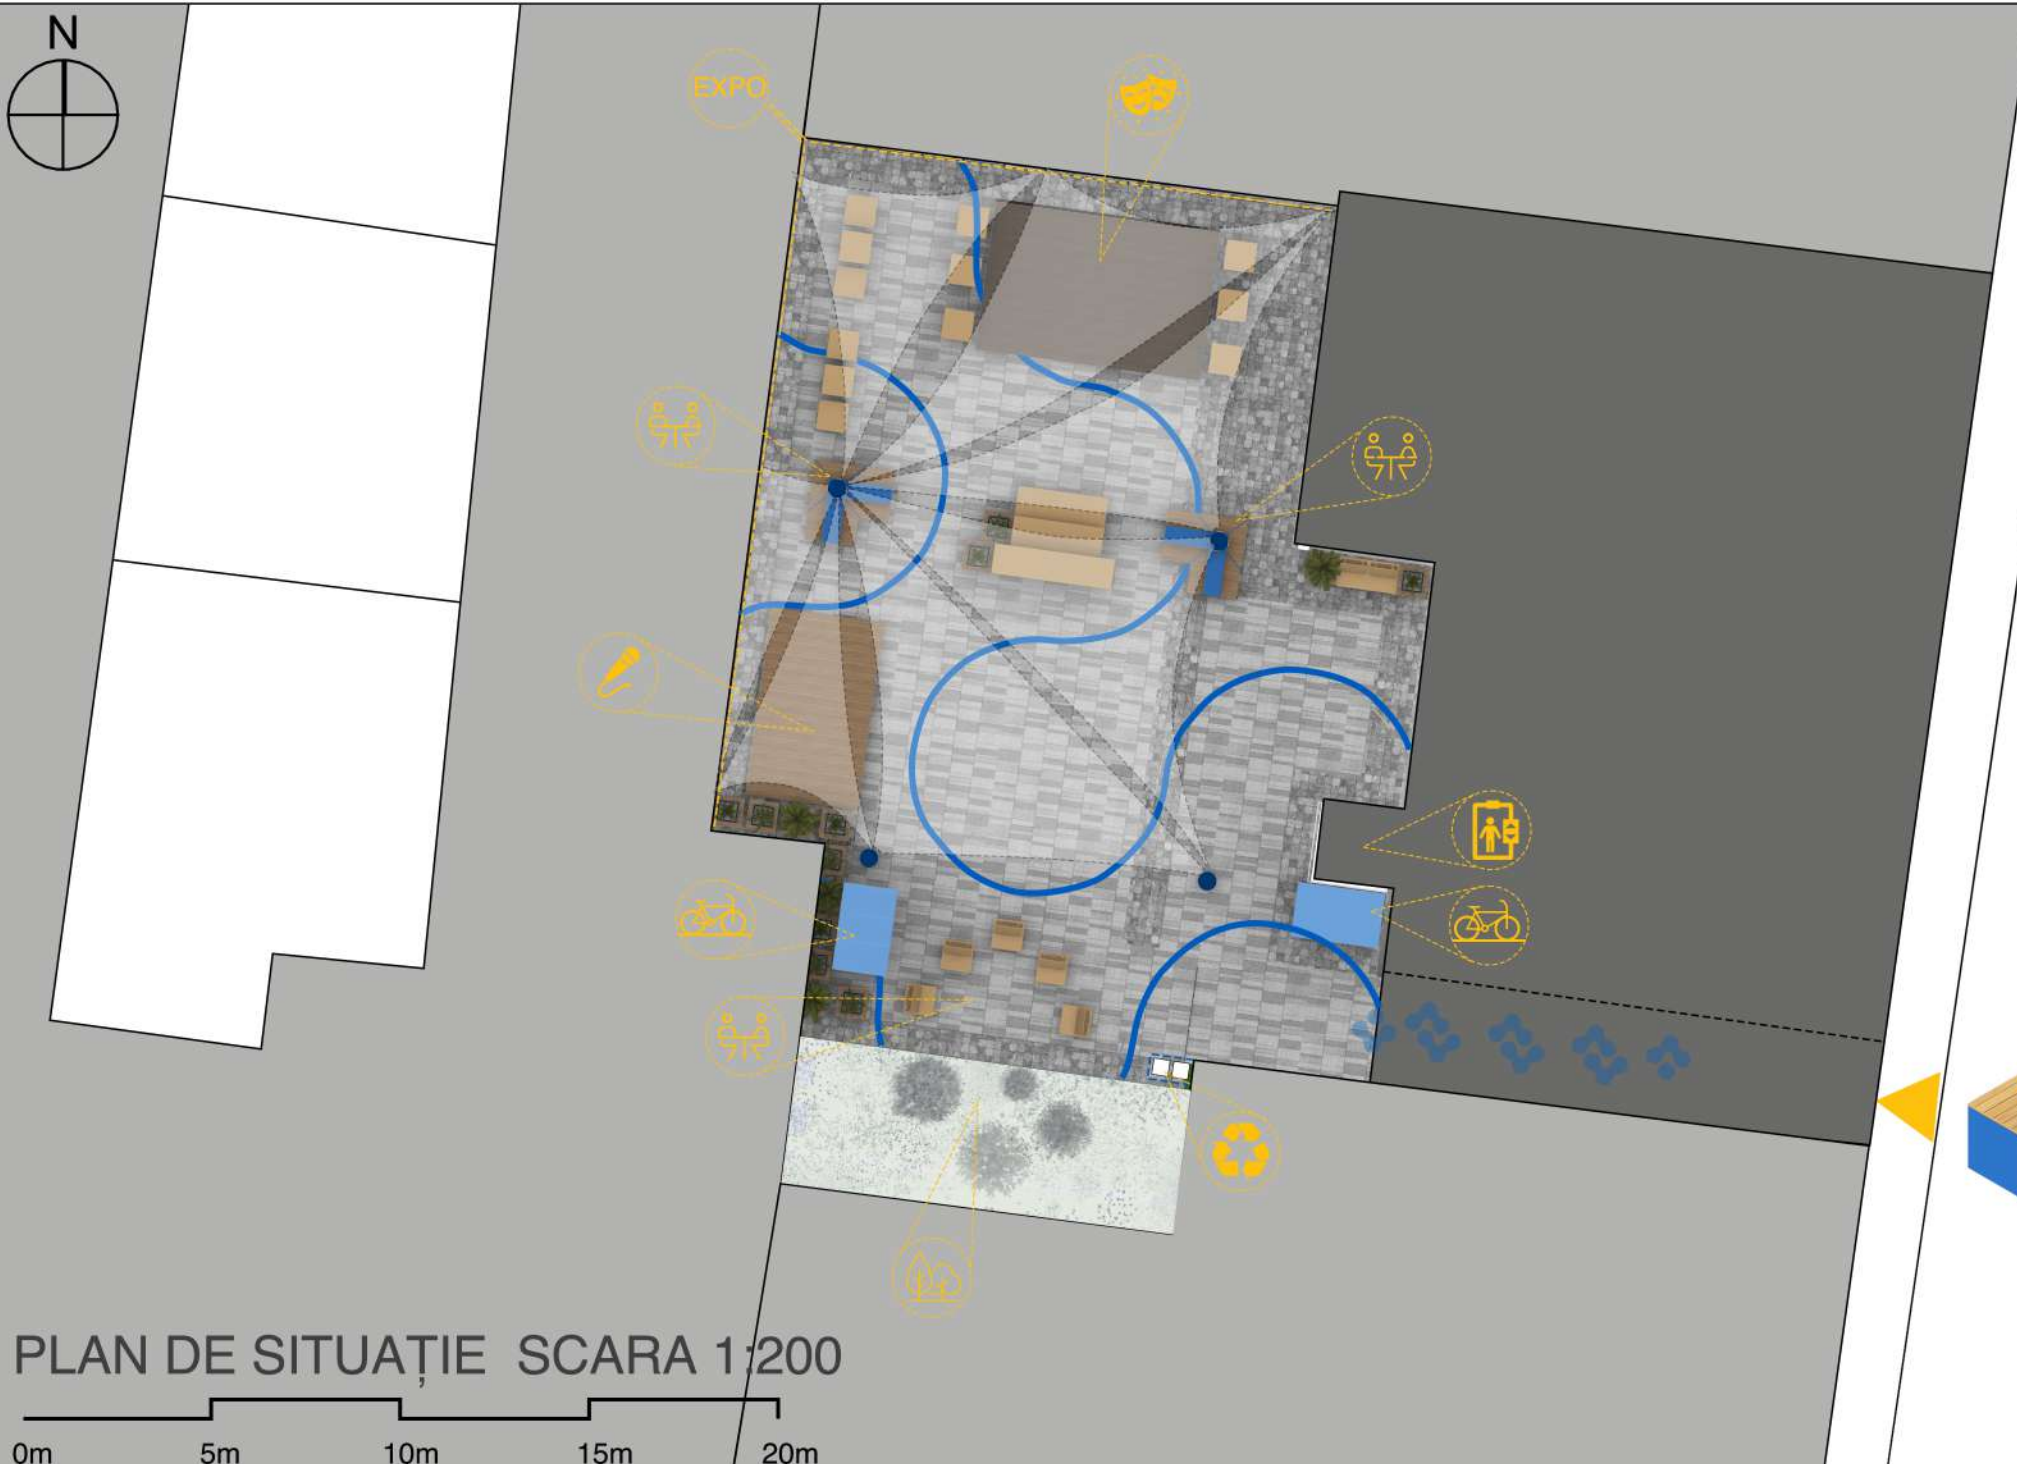

Conceptul pornește de la ideea Centrului de Proiecte ca nod de conexiune între oameni, idei și inițiative aflate într-o continuă evoluție. Accentul cade pe dinamică, mobilitate și interacțiune, sugerând modul în care colaborările și schimbul de perspective generează constant noi direcții creative și noi relații între comunități.

Total general aproximativ:
104.290 lei

Secțiune spre facultatea de muzică SC 1:200

Secțiune spre fatada Centrului de proiecte SC 1:200

Secțiune spre zona verde SC 1:200

Secțiune scena cu videoprojector SC 1:200

PLAN DE SITUAȚIE SCARA 1:200

0m 5m 10m 15m 20m